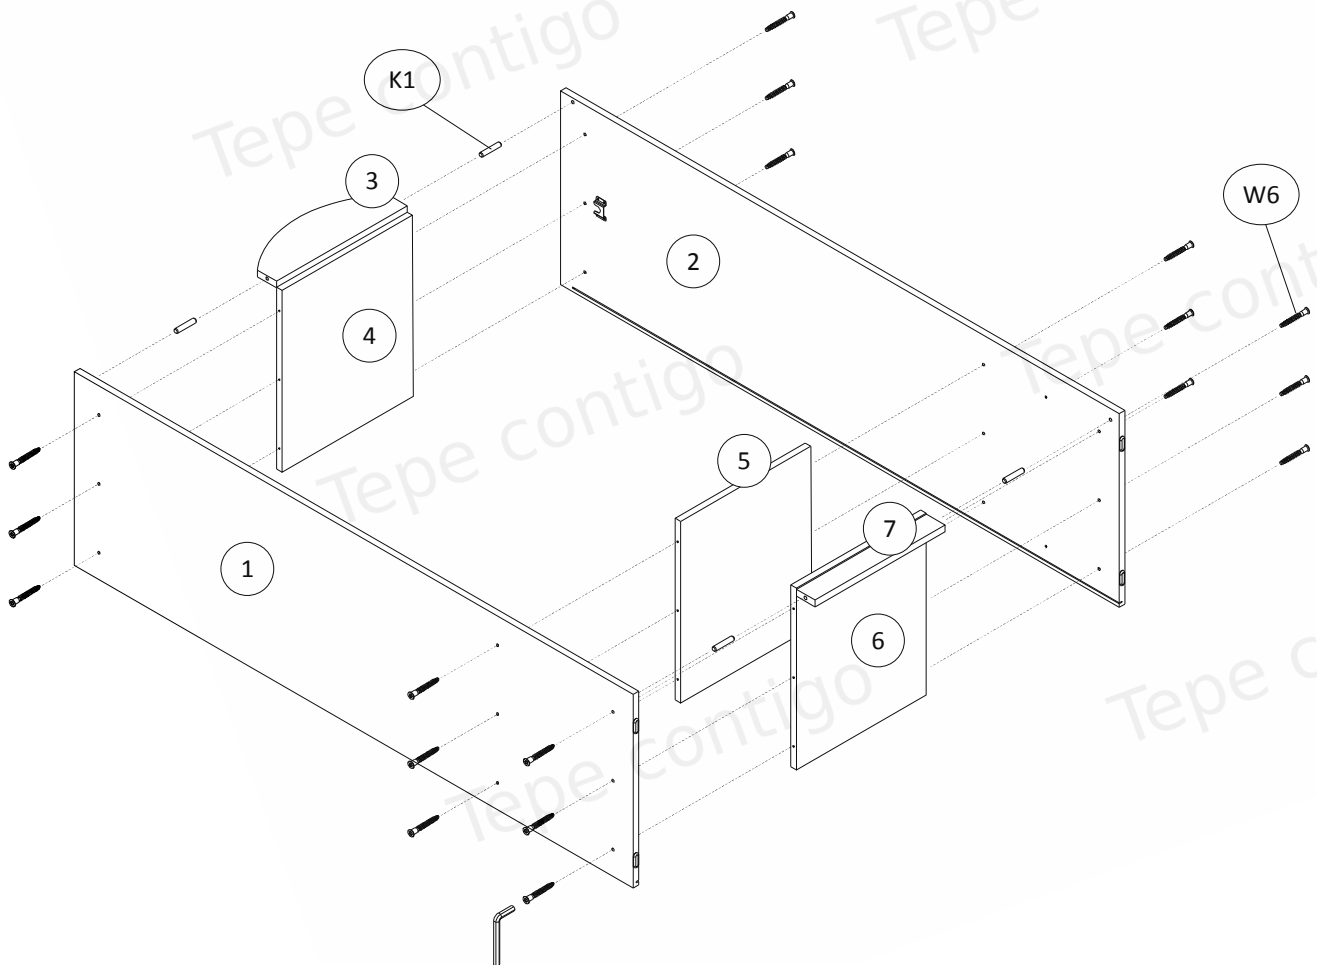

Nástroje / Tools		

K montáži jsou zapotřebí dva lidé!
INSTALLATION REQUIRES TWO PEOPLE!

Velmi důležité !
Prosím, čtěte pozorně

Uchovejte

UŽIVATELSKÁ PŘÍRUČKA:

1.
Balení obsahuje malé části, a proto jej udržujte mimo dosah dětí.
2.
Všechny spoje musí být řádně utaženy a žádná párová součástka nesmí být ztracena.
3.
Nepoužívejte skříň, pokud je některý prvek poškozen nebo chybí.
4.
Používejte pouze součástky dodané výrobcem.
5.
Neumisťujte skříň poblíž otevřenému ohni nebo dalším zdrojům tepla jakými jsou elektrické nebo plynové radiátory...Mohl by být způsoben požár.
6.
Skříň musí být připevněna ke zdi pomocí přiložené zajišťovací pásky!

VERY IMPORTANT!
PLEASE READ CAREFULLY
SAVE FOR FUTURE USE

USER'S MANUAL

1.
To avoid the danger of choking or strangulation keep the package with fittings away from babies and children.
2.
All connections must be tightened properly and no coupled element can not be loose.
3.
Do not use the wardrobe when, if any of the elements is damaged or if there is any element missing.
4.
Use only the elements given by manufacturer.
5.
Do not place the wardrobe near naked flames or other heat sources such as electric or gas radiators etc., this may cause a fire.
6.
The wardrobe must be fixed to the wall using the supplied roll-over protection tape!

Balíček 1 z 2 / Package 1 of 2		
Číslo položky / Item no.	Rozměry (mm) / Dimensions (mm)	Množství / Quantity
1	1800 x 540 x 18	1
2	1800 x 540 x 18	1
8	431 x 1674 x 3	1
10	410 x 1290 x 18	1
11	410 x 378 x 18	1
Balíček 2 z 2 / Package 2 of 2		
Číslo položky / Item no.	Rozměry (mm) / Dimensions (mm)	Množství / Quantity
3	414 x 140 x 18	1
4	414 x 507 x 18	1
5	414 x 507 x 18	1
6	414 x 507 x 18	1
7	414 x 56 x 18	1
9	414 x 497 x 18	1

Na viditelné šrouby (W6)
nasadte dodané samolepicí
zátky (ZW1).

Dodané plastové zátky (ZM1)
umístěte na výstředníky (M1).

On the visible screws (W6)
should be placed supplied
adhesive caps (ZW1).

On the eccentrics (M1) should be
placed supplied plastic caps
(ZM1).