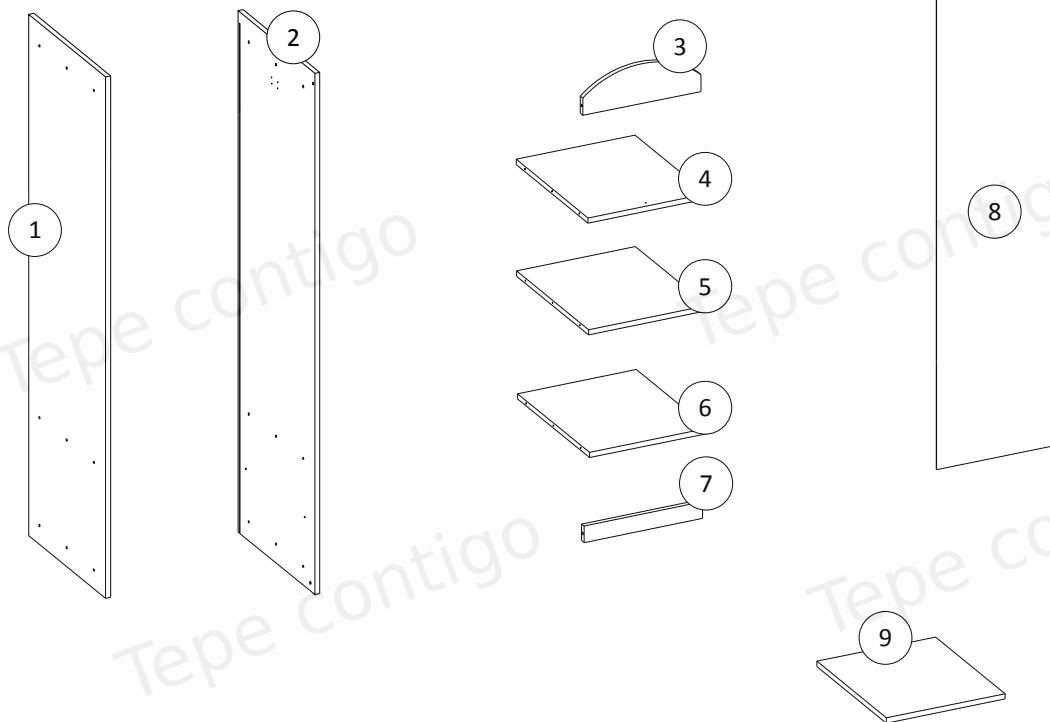

HAPPY SZ02-A L

MONTÁŽNÍ NÁVOD ASSEMBLY INSTRUCTIONS

Příslušenství / Fittings					
W4 30 ks. / pcs	W5 1 ks. / pcs	W6 18 ks. / pcs	G1 12 ks. / pcs	K1 4 ks. / pcs	S1 4 ks. / pcs
N1 1 ks. / pcs	N2 1 ks. / pcs	U1 2 ks. / pcs	U2 2 ks. / pcs	D1 2 ks. / pcs	D2 1 ks. / pcs
B1 4 ks. / pcs	Z1-A 5 ks. / pcs	Z1-B 5 ks. / pcs	TZ1 1 ks. / pcs	ZW1 18 ks. / pcs	Q1 1 ks. / pcs
Q2 1 ks. / pcs					

Nástroje / Tools		

K montáži jsou zapotřebí dva lidé!
INSTALLATION REQUIRES TWO PEOPLE!

Velmi důležité !
Prosím, čtěte pozorně

Uchovejte

UŽIVATELSKÁ PŘÍRUČKA:

1.
Balení obsahuje malé části, a proto jej udržujte mimo dosah dětí.
2.
Všechny spoje musí být řádně utaženy a žádná párová součástka nesmí být ztracena.
3.
Nepoužívejte skříň, pokud je některý prvek poškozen nebo chybí.
4.
Používejte pouze součástky dodané výrobcem.
5.
Neumisťujte skříň poblíž otevřenému ohni nebo dalším zdrojům tepla jakými jsou elektrické nebo plynové radiátory...Mohl by být způsoben požár.
6.
Skříň musí být připevněna ke zdi pomocí přiložené zajišťovací pásky!

Balíček 1 z 2 / Package 1 of 2		
Číslo položky / Item no.	Rozměry (mm) / Dimensions (mm)	Množství / Quantity
1	1800 x 540 x 18	1
2	1800 x 540 x 18	1
8	431 x 1674 x 3	1
10	410 x 1290 x 18	1
11	410 x 378 x 18	1
Balíček 2 z 2 / Package 2 of 2		
Číslo položky / Item no.	Rozměry (mm) / Dimensions (mm)	Množství / Quantity
3	414 x 140 x 18	1
4	414 x 507 x 18	1
5	414 x 507 x 18	1
6	414 x 507 x 18	1
7	414 x 56 x 18	1
9	414 x 497 x 18	1

Na viditelné šrouby (W6)
nasadte dodané samolepicí
zátky (ZW1).

Dodané plastové zátky (ZM1)
umístěte na výstředníky (M1).

On the visible screws (W6)
should be placed supplied
adhesive caps (ZW1).

On the eccentrics (M1) should be
placed supplied plastic caps
(ZM1).